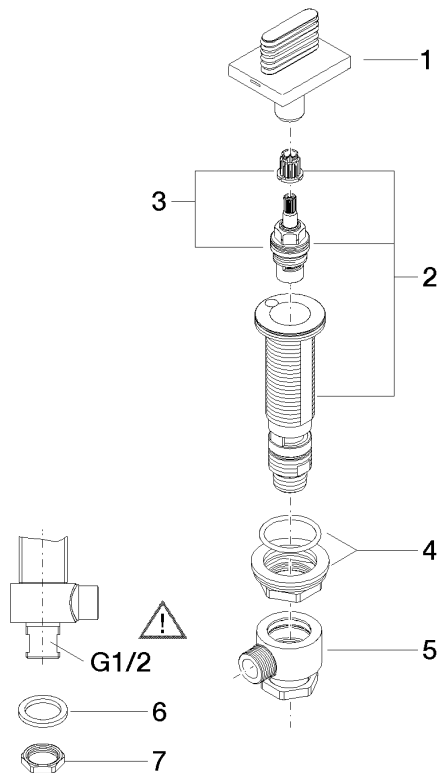

20 005 705

- mit WAVES-Struktur
- Bohrungsdurchmesser 32 mm
- Rosette 60 x 47 mm
- mit Kaltkennzeichnung

	Chrom	20 005 705-00
	Platin gebürstet	20 005 705-06
	Dark Chrome	20 005 705-19
	Champagne gebürstet (22kt Gold)	20 005 705-46
	Champagne (22kt Gold)	20 005 705-47
	Dark Platinum gebürstet	20 005 705-99

20 005 705

mm [inches]

Durchflussdiagramm

Zertifikate

WRAS_1804020. IAPMO_4976 (5). IAPMO_N-4976. LGA_28687. IAPMO_6397.

WRAS_240202020.

20 005 705

Ersatzteilstückliste

Nr.	Artikelnummer	Benennung	Verbaumenge	Lieferzeit
1	90 20 70 055 06-00	Griff (cold)	1	10
2	04 17 11 058 53 90	Seitenteil	1	2
3	90 90 03 153 00 90	Oberteil	1	2
4	04 23 10 032 78 90	Befestigungssatz	1	2
5	04 17 11 023 10 90	Verteiler	1	2
6	90 23 30 040 00-00	Verschraubung	1	10
7	09 30 11 059 90	Scheibe	1	2
8	09 23 10 012 90	Mutter	1	2