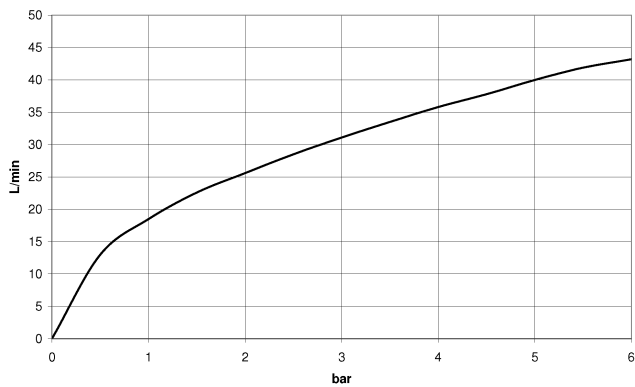

Durchflussdiagramm

Zertifikate

WRAS_1804020. IAPMO_4976 (5). IAPMO_N-4976. LGA_28687. IAPMO_6397.

WRAS_240202020.