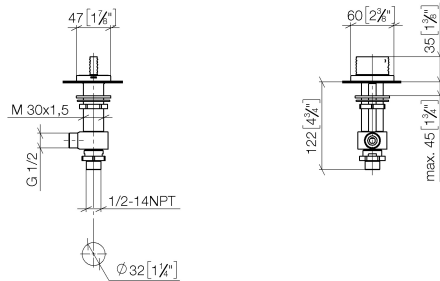

20 005 705

- mit WAVES-Struktur
- Bohrungsdurchmesser 32 mm
- Rosette 60 x 47 mm
- mit Kaltkennzeichnung

	Chrom	20 005 705-00
	Platin gebürstet	20 005 705-06
	Dark Chrome	20 005 705-19
	Champagne gebürstet (22kt Gold)	20 005 705-46
	Champagne (22kt Gold)	20 005 705-47
	Dark Platinum gebürstet	20 005 705-99

20 005 705

mm [inches]

Durchflussdiagramm

Zertifikate

WRAS_1804020. IAPMO_4976 (5). IAPMO_N-4976. LGA_28687. IAPMO_6397.

WRAS_240202020.

20 005 705

Ersatzteilstückliste

Nr.	Artikelnummer	Benennung	Verbaumenge	Lieferzeit
1	90 20 70 055 06-00	Griff (cold)	1	10
2	04 17 11 058 53 90	Seitenteil	1	2
3	90 90 03 153 00 90	Oberteil	1	2
4	04 23 10 032 78 90	Befestigungssatz	1	2
5	04 17 11 023 10 90	Verteiler	1	2
6	90 23 30 040 00-00	Verschraubung	1	10
7	09 30 11 059 90	Scheibe	1	2
8	09 23 10 012 90	Mutter	1	2